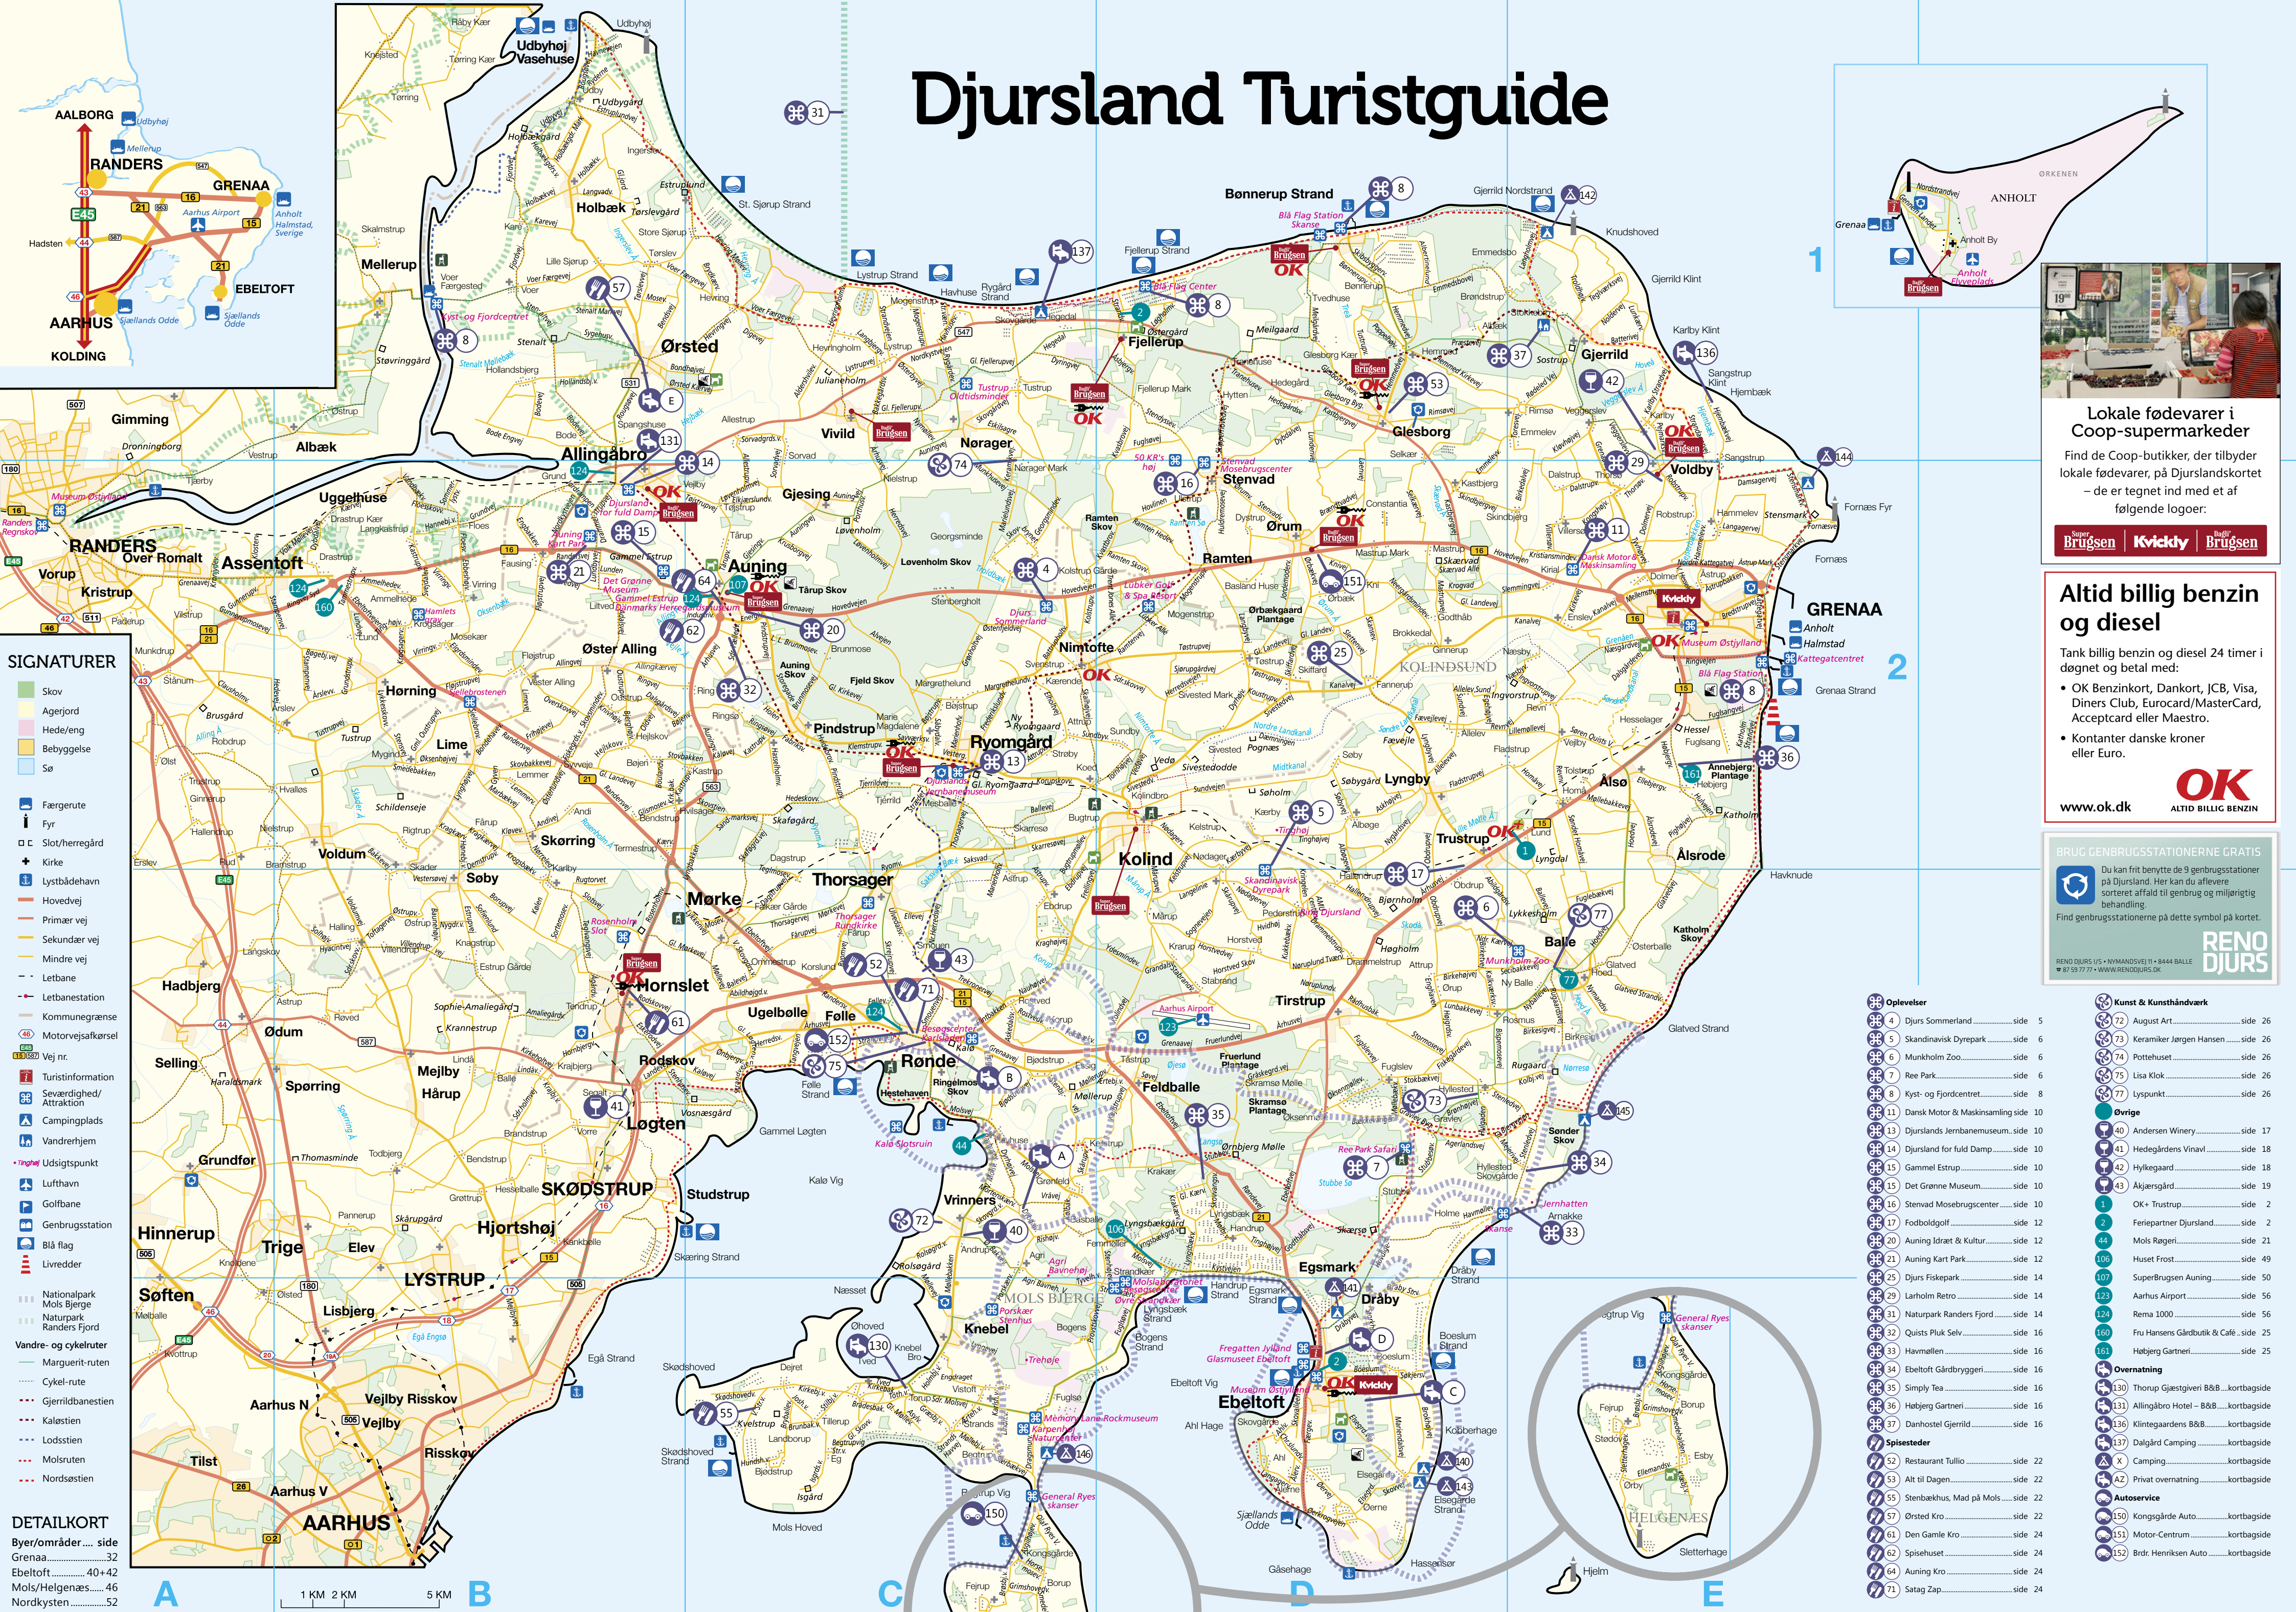

Djursland Turistguide

SIGNATURER

- Skov
- Agerjord
- Hede/eng
- Bebyggelse
- Sø
- Færgerute
- Fyr
- Slot/herregård
- Kirke
- Lystbådehavn
- Hovedvej
- Primær vej
- Sekundær vej
- Mindre vej
- Letbane
- Letbanestation
- Kommuneegrænse
- Motorvejsafkørsel
- Vej nr.
- Turistinformation
- Seværdighed/Attraktion
- Campingplads
- Vandrerhjem
- Udsigtspunkt
- Lufthavn
- Golfbane
- Genbrugsstation
- Blå flag
- Livredder
- Nationalpark
- Mols Bjerge
- Naturpark
- Randers Fjord
- Vandre- og cykelruter
- Marguerit-ruten
- Cykel-rute
- Gjællidbanestien
- Kaløstien
- Lodsstien
- Molsruten
- Nordstien

DETAILKORT

Byer/områder..... side

Grenaa.....32

Ebeltoft.....40+42

Mols/Helgenæs.....46

Nordkysten.....52

Lokale fødevarer i Coop-supermarkeder

Find de Coop-butikker, der tilbyder lokale fødevarer, på Djurslandskortet – de er tegnet ind med et af følgende logoer:

OK

www.ok.dk **ALTD BILLIG BENZIN**

BRUG GENBRUGSSTATIONERNE GRATIS

Du kan frit benytte de 9 genbrugsstationer på Djursland. Her kan du aflevere sorteret affald til genbrug og miljørigtig behandling.

Find genbrugsstationerne på dette symbol på kortet.